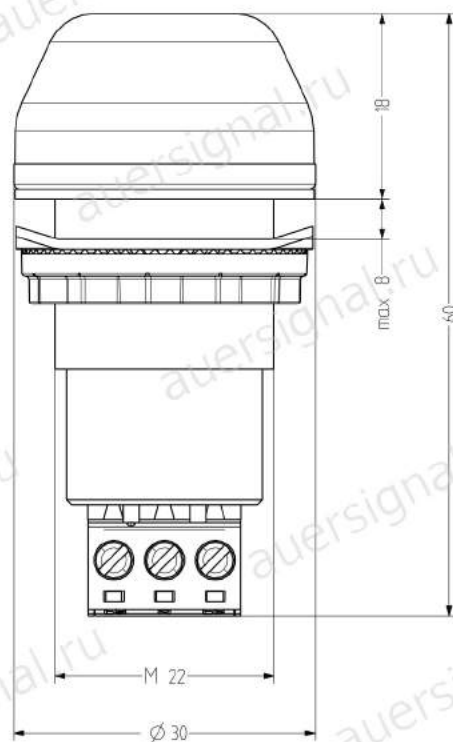

IDS светодиодный разноцветный маячок с креплением на панели M22

- Ø 30 мм светодиодный разноцветный маячок постоянного цвета с креплением на панели
- КРАСНЫЙ или ЗЕЛЕНый, можно переключать снаружи
- Хороший сигнальный эффект
- Высокая степень защиты IP65
- Удобная технология подключения
- Современные светодиодные технологии и электроника
- Другие цветовые комбинации доступны по запросу
- Для промышленного и общего применения
- Размер панели Ø 22,5 мм / M22
- Доступен адаптер для панели размером M30.5 мм

ТЕХНИЧЕСКИЕ ХАРАКТЕРИСТИКИ

Корпус	Ø 30 мм, поликарбонатный черный (RAL 9005) или серый (RAL 7035)
Линзы	Поликарбонат, ребристый внутри, прозрачный
Тип крепления	любое
Размер панели	22x1,5 (M22) и 30,5 мм (с адаптером), глубина монтажа 47 мм
Технология подключения	Зажимной контакт/штепсельный разъем 2,5 мм ²
Ток утечки	> 0,003 А (ПЛК-совместимость)
Тип маячка	Светодиодный маячок постоянного света - 2 цвета, всегда 1 цвет видим через линзы
Источник света	6 светодиодов
Частота проблеска/строба	1 Гц
Количество цветов	2
Коэффициент использования	100 %
Срок службы	Источник света: 100000 ч
Температура эксплуатации	-25°C/+50°C
Степень защиты	IP65, UL тип 4 / 4X / 13
Вес	30 г