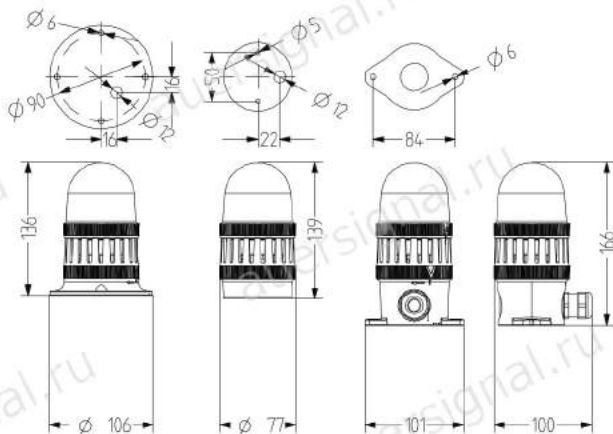

ТЕХНИЧЕСКИЕ ХАРАКТЕРИСТИКИ ВИЗУАЛЬНОЕ ОБОРУДОВАНИЕ

Корпус	\varnothing 75 мм, поликарбонатный черный (RAL 9005)
Линзы	Рёбристый внутри поликарбонат, оранжевый, красный, прозрачный, синий, зеленый или желтый
Тип крепления	горизонтальный, вертикальный или трубный монтаж
Технология подключения	Зажимной контакт 2,5 мм ²
Ток утечки	> 0,003 А (ПЛК-совместимость)
Тип маячка	Светодиодный маячок постоянного света или светодиодный проблесковый маячок
Источник света	16
Частота проблеска/строба	2 Гц
Коэффициент использования	100 %
Срок службы	Источник света: более 50000 часов
Температура эксплуатации	-30°C/+60°C
Степень защиты	IP66, UL тип 4/W13
Сопротивление ударной нагрузке	IK08
Вес	87 г

ТЕХНИЧЕСКИЕ ХАРАКТЕРИСТИКИ ЗВУКОВОЕ ОБОРУДОВАНИЕ

Корпус	\varnothing 75 мм, поликарбонатный черный (RAL 9005)
Тип крепления	горизонтальный, вертикальный или трубный монтаж
Технология подключения	Зажимной контакт
Ток утечки	0,003 А
Тон	2 тона, 1 уровень может переключаться снаружи, постоянный или прерывистый тон
Громкость	88-100 дБ (может регулироваться потенциометром)
Частота тона	2.800 Гц
Коэффициент использования	100 %
Температура эксплуатации	-30°C / +60°C
Степень защиты	IP66, UL тип 4 / 4X / 13
Сопротивление ударной нагрузке	IK08
Вес	128 г

TMW

TMF

TMV

TMR

TNL

TNW

ДАННЫЕ ДЛЯ ЗАКАЗА - ОСНОВАНИЕ

Тип	Тип аксессуара	Тип крепления	Длина трубы	Вес	Номер для заказа
TMW	Основание для горизонтального монтажа с внутренними монтажными отверстиями	горизонтальный		46 г	859 500 900
TMF	Основание для горизонтального монтажа с внешними монтажными отверстиями	горизонтальный		71 г	859 510 900
TMV	Основание для вертикального монтажа	вертикальный		83 г	859 520 900
TMR	Основание для трубного монтажа, с алюминиевой трубкой / пластиковой ножкой	Крепление на трубе	100 мм	128 г	859 532 900
			250 мм	176 г	859 533 900
TNL	Основание для горизонтального монтажа, с боковым вводом кабеля	горизонтальный		94 г	859 515 900
TNW	Основание на трубке для монтажа на трубке NPT 1/2"	Трубка NPT 1/2"		54 г	859 540 900