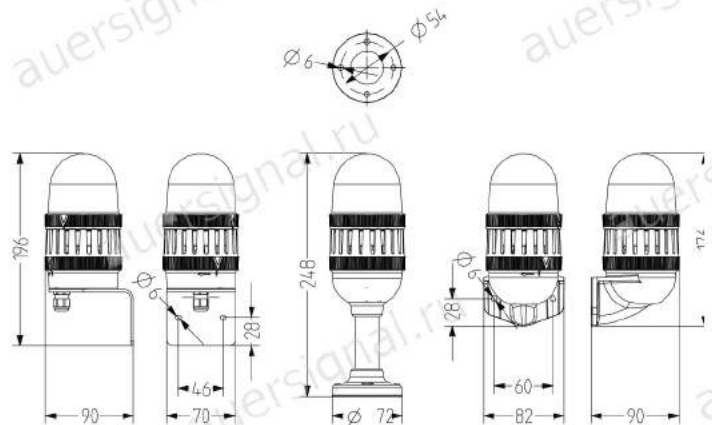

TDC+TDE

- \varnothing 75 мм, светодиодный маячок с мульти-строб эффектом, совмещенный с пьезозуммером
- Модульный дизайн - 7 типов монтажа
- Удобная технология подключения

- 2 различных стробирующих паттерна, могут переключаться снаружи
- Звуковое давление до 100 дБ (А), плавно регулируемое
- Постоянный или прерывистый тон может быть выбран с помощью двухпозиционного переключателя

ТЕХНИЧЕСКИЕ ХАРАКТЕРИСТИКИ ВИЗУАЛЬНОЕ ОБОРУДОВАНИЕ

Корпус	\varnothing 75 мм, поликарбонатный черный (RAL 9005)
Линзы	Рёбристый внутри поликарбонат, оранжевый, красный, прозрачный, синий, зеленый или желтый
Тип крепления	горизонтальный, вертикальный или трубный монтаж
Технология подключения	Зажимной контакт 2,5 мм ²
Ток утечки	> 0,003 А (ПЛК-совместимость)
Тип маячка	Светодиодный маячок постоянного света или светодиодный проблесковый маячок
Источник света	16
Частота проблеска/строба	2 Гц
Коэффициент использования	100 %
Срок службы	Источник света: более 50000 часов
Температура эксплуатации	-30°C/+60°C
Степень защиты	IP66, UL тип 4/W13
Сопротивление ударной нагрузке	IK08
Вес	87 г

ТЕХНИЧЕСКИЕ ХАРАКТЕРИСТИКИ ЗВУКОВОЕ ОБОРУДОВАНИЕ

Корпус	\varnothing 75 мм, поликарбонатный черный (RAL 9005)
Тип крепления	горизонтальный, вертикальный или трубный монтаж
Технология подключения	Зажимной контакт
Ток утечки	0,003 А
Тон	2 тона, 1 уровень может переключаться снаружи, постоянный или прерывистый тон
Громкость	88-100 дБ (может регулироваться потенциометром)
Частота тона	2.800 Гц
Коэффициент использования	100 %
Температура эксплуатации	-30°C / +60°C
Степень защиты	IP66, UL тип 4 / 4X / 13
Сопротивление ударной нагрузке	IK08
Вес	128 г