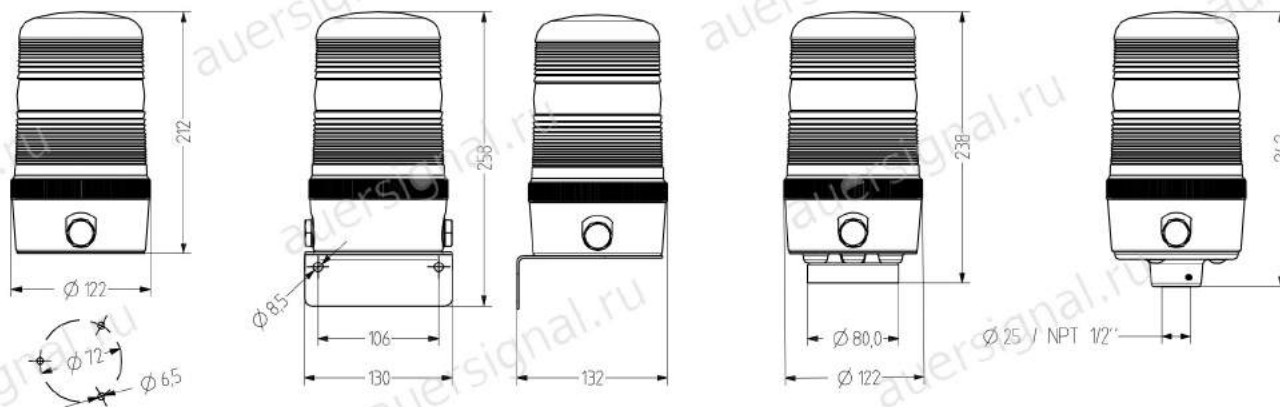

MLM маячок постоянного света

- \varnothing 120 мм, маячок постоянного света
- Четкая структура линз Френеля для хорошего сигнального эффекта
- Модульный дизайн - легко монтируется / обслуживается
- 4 типа монтажа
- 35 Вт галогенная лампа входит в комплект
- Высокая степень защиты IP65
- Для промышленного и общего применения
- Невыпадающий предохранительный винт для линз

ТЕХНИЧЕСКИЕ ХАРАКТЕРИСТИКИ

Корпус	\varnothing 120 мм, поликарбонатный черный	Ток утечки	> 0,003 А (ПУК-совместимость)
Линзы	Поликарбонат, ребристый внутри (линза Френеля), оранжевый, красный, прозрачный, синий, зеленый или желтый	Тип маячка	Маячок с постоянным светом
Тип крепления	горизонтальный, вертикальный, трубный, магнитный монтаж или в перевернутом положении	Источник света	Галогенная лампа
Кабельный вход	сбоку: 2x M20 с заглушками (опциональный кабельный ввод 5-12 мм), сзади: Изолирующая втулка 5-10 мм	Сила света	35 Вт
Технология подключения	Клемный зажим 2,5 мм ²	Коэффициент использования	100 %
		Срок службы	Источник света: 1500 - 5000 ч
		Температура эксплуатации	-25°C/+50°C
		Степень защиты	IP65, UL тип 4 / 4X / 13