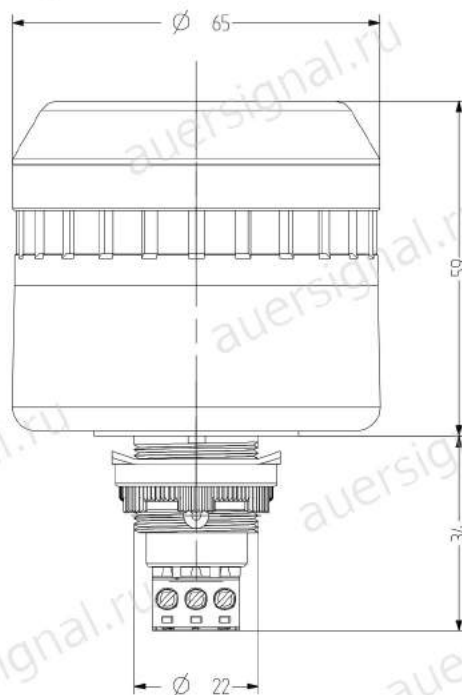

ELG сирена с креплением на панели с контрольным светодиодом

- Ø 65 мм, звуковой сигнализатор с креплением на панели с светодиодным маячком постоянного/мигающего света
- Макс. звуковое давление 103 дБ (А), плавно регулируемое
- Высокая степень защиты IP 65, удобная технология подключения
- Размер панели Ø 22,5 мм / M22
- Прерывистый тон или тон переменной частоты / светодиодный проблесковый свет
- Постоянный тон со светодиодным постоянным светом
- Переключение через назначение клемм
- Для промышленного и общего применения
- Доступен адаптер для панели размером M30.5 мм

ТЕХНИЧЕСКИЕ ХАРАКТЕРИСТИКИ

Корпус	Ø 65 мм, поликарбонатный серый или черный
Линзы	Рёбристый внутри поликарбонат, оранжевый, красный, прозрачный, синий, зеленый или желтый
Тип крепления	любой
Размер панели	22 мм (M22) и 30,5 мм (с адаптером)
Технология подключения	до 2,5 мм ²
Тип маячка	Светодиодный маячок постоянного света или светодиодный проблесковый маячок
Частота проблеска/строба	2 Гц
Тон	3 тона, могут переключаться снаружи, постоянный, прерывистый тон или переменная
Громкость	85-103 дБ (может регулироваться при установке на панель)
Частота тона	2800 Гц
Коэффициент использования	100 %
Срок службы	Источник света: 100000 ч
Температура эксплуатации	-25°C / +60°C
Класс защиты	IP65
Вес	110 г