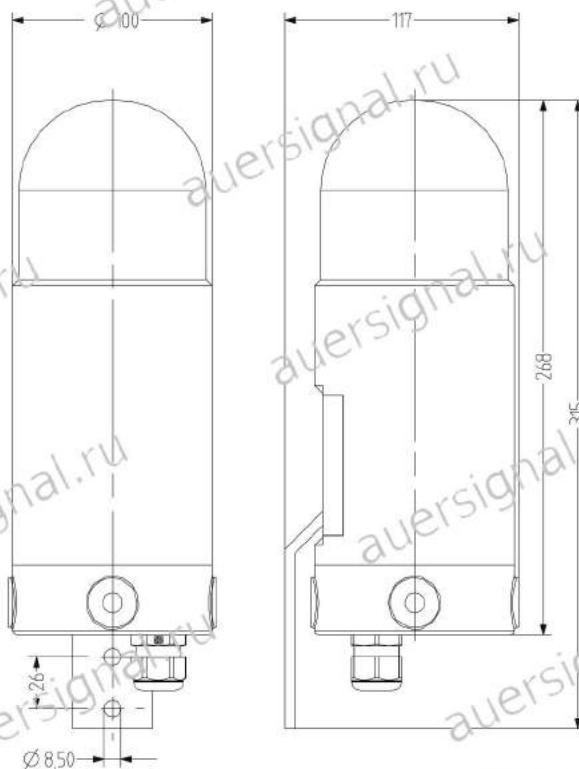

- Пластиковый корпус из поликарбоната
- Монтажный кронштейн из стали VHA
- Степень защиты IP 66
- Класс защиты II (AC) или III / II (DC)

II 3 G Ex nR IIC T6 Gc

II 3 D Ex tc III C T85 °C Dc

-20 °C ≤ Ta ≤ +50 °C

Зона 2, 22

ТЕХНИЧЕСКИЕ ХАРАКТЕРИСТИКИ

Корпус	Ø 103 мм, поликарбонатный черный
Цвета	зеленый, желтый, красный, синий, прозрачный
Линзы	прозрачный поликарбонат
Тип крепления	Монтажный кронштейн, любое
Кабельный ввод	Уплотнительный кабельный вход M20 x 1,5
Технология подключения	до 2,5 мм
тип маячка	светодиодный маячок с постоянным, мигающим светом или светодиодный стробоскопический маячок
Источник света	светодиоды
Коэффициент использования	100%
Температура эксплуатации	-20 °C / +50 °C
Степень защиты	IP66
Вес	1,4 кг